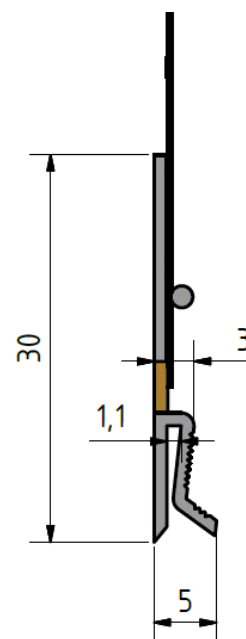

### Balení, skladování a transport:

Baleno v papírové krabici. Skladování na suchém, zastřešeném místě. Transport ve vodorovné poloze.

### Technické údaje:

Délka lišty [mm]	2000
Šířka síťoviny [mm]	100
Tloušťka omítkového souvrství [mm]	6
Celková šířka lišty [mm]	30
Způsob připevnění síťoviny	svaření plastovým drátem (zcela inertní vůči působení alkálií nebo změnám teplot)

### Schéma lišty:

Vydáno 15. 11. 2019.

Aktualizací technického listu pozbývají předchozí verze platnost. Uvedené rozměry výrobku jsou nominální a mohou se pohybovat v rámci povolené výrobní tolerance.